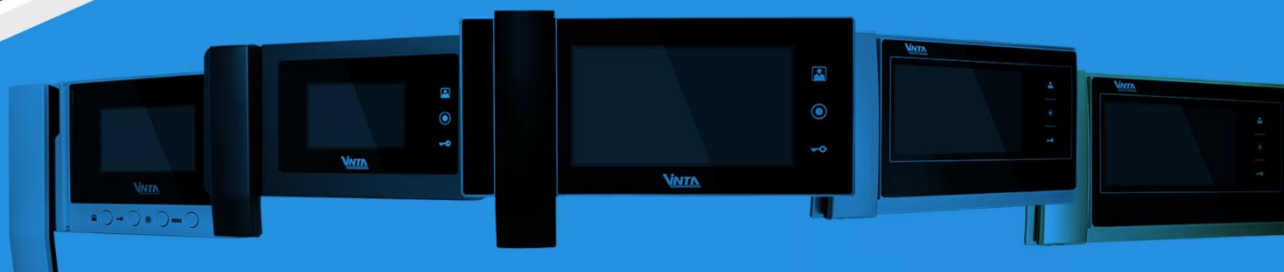

VINTA

VEDIO DOOR PHONE

VINTA, the best products with the best service